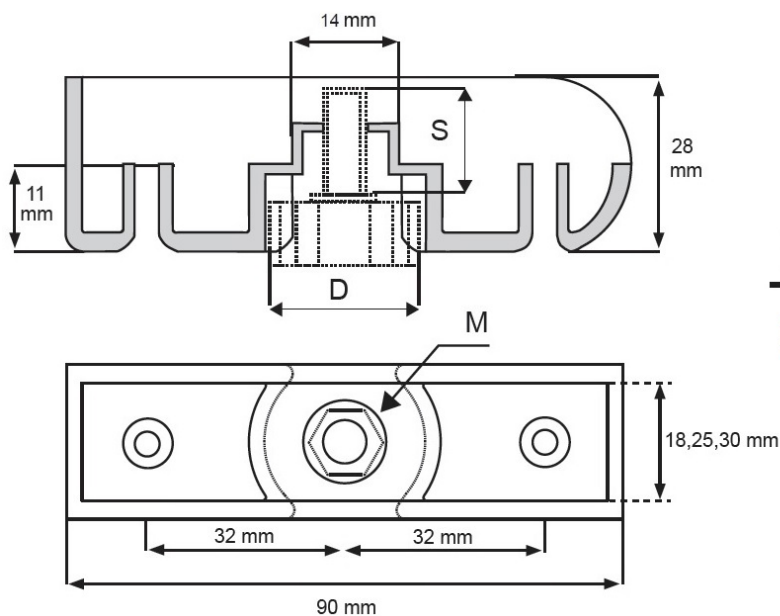

## Description:

Panel Shoe W/Adjust. Glide  $\varnothing 31$ mm, BLK, Stud M8x22mm, F/28mm Panel

## Item number:

10.16.360-1

Units	Box	Carton	HS Code	Barcode
Pcs.	4	400	3926300090	
				5704866008945

Item - number	Panel thickness	D glide	M size	S stud
116345	18 mm	$\varnothing 24 \times 8$ mm	M6	22 mm
116360	28 mm	$\varnothing 31 \times 8$ mm	M8	22 mm